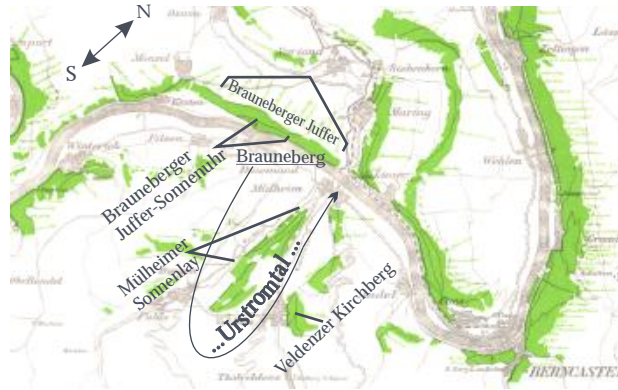

Auszeichnungen / Bewertungen

● Goldmedaille: SELECTION / ECO-Winner / Berliner Wein-Trophy
 Punkte von 100 : ● FALSTAFF ● EICHELMANN Weinführer

LAGENWEINE - GOLDKAPSEL - Die außergewöhnlich charakterstarken finessenreichen Weine aus den besten Schiefersteillagen der Mittelmosel erkennt man bei uns an der goldenen Kapsel. Es sind herausragende gehaltvolle Spitzengewächse. Der Hektar-Ertrag dieser Weine liegt in der Regel unter 50hl pro Hektar!