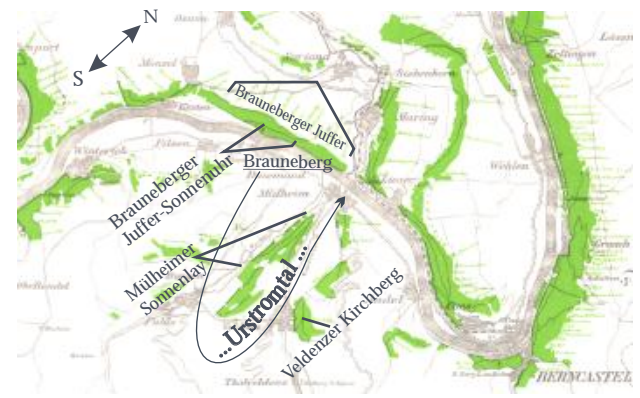

23-07* 2023 Weißburgunder - trocken 14,90
fruchtig und elegant - im Edelstahlfass ausgebaut 19,86/Liter
22-09* 2022 GAVIUS Weißburgunder - trocken 24,90
4-6 Monate im Barrique gereift 31,86/Liter
21-09 2021 GAVIUS Weißburgunder - trocken 24,90
4-6 Monate im Barrique gereift 33,20/Liter

LAGENWEINE - hochwertigen handverlesenen Riesling-Weine mit einem ausgeprägten eigenständigen Charakter. Sie stammen aus unseren Schiefersteillagen hoher Güte. Durch einen kontrolliert niedrigen Ertrag (angefangen beim Rebschnitt) zeigen die Weine auf elegante Weise die unverwechselbaren Charakterzüge der jeweiligen Weinberglage der Ortschaft.

23-02* 2023 Veldenzer Kirchberg - trocken 14,90
22-02* 2022 Veldenzer Kirchberg - trocken 14,90
22-03* 2022 Brauneberger Juffer - trocken 16,90
20-03 2020 Brauneberger Juffer - trocken 16,90
22-11* 2022 Mülheimer Sonnenlay - feinherb 14,90
21-11 2021 Mülheimer Sonnenlay - feinherb 14,90
22-13* 2022 Brauneberger Juffer - feinherb 17,90
20-21 2020 Mülheimer Sonnenlay - Kabinett 13,90
22-22* 2022 Brauneberger Juffer Rieslg. - Kabinett 14,90
23-23* 2023 Brauneberger Juffer - Spätlese 17,90
22-23* 2022 Brauneberger Juffer Riesling - Spätlese 17,90

Auszeichnungen / Bewertungen
Goldmedaille: SELECTION / ECO-Winner / Berliner Wein-Trophy
Punkte von 100 : FALSTAFF EICHELMANN Weinführer

LAGENWEINE - GOLDKAPSEL - Die außergewöhnlich charakterstarken finessenreichen Weine aus den besten Schiefersteillagen der Mittelmosel erkennt man bei uns an der goldenen Kapsel. Es sind herausragende gehaltvolle Spitzengewächse. Der Hektar-Ertrag dieser Weine liegt in der Regel unter 50hl pro Hektar!

22-32* 2022 Veldenzer Kirchberg - ALTE REBEN 21,90
Riesling trocken 29,20/Liter
21-32 2021 Veldenzer Kirchberg - ALTE REBEN 21,90
Riesling trocken 29,20/Liter
20-32 2020 Veldenzer Kirchberg - ALTE REBEN 21,90
Riesling trocken 29,20/Liter
23-04* 2023 Brauneberger Juffer GOLDKAPSEL 23,90
Riesling - trocken 31,86/Liter
22-04* 2022 Brauneberger Juffer GOLDKAPSEL 23,90
Riesling - trocken 31,86/Liter
20-04 2020 Brauneberger Juffer GOLDKAPSEL 23,90
Riesling - trocken 31,86/Liter